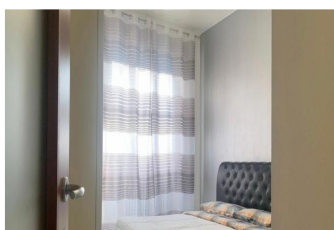

Cinisello Balsamo: Due locali

Prezzo: 169000 EUR

Indirizzo: Via parini

Città:

Descrizione:

Nel Comune di Cinisello nella zona di Villa Ghirlanda in zona oratorio Sacra Famiglia in zona molto tranquilla proponiamo ottimo appartamento di due locali molto ampio posto al primo piano, composto da ingresso, soggiorno, cucinotto, camera da letto matrimoniale disimpegno arredato a piccolo studio e bagno completano la soluzione un balcone e un terrazzino oltre la cantina di proprietà. Libero in tempi rapidi. Finiture interne: portoncino blindato d'ingresso, serramenti in Pvc doppio vetro, pavimentazione in ceramica, aria condizionata bagno completamente rimodernato recentemente con certificazioni, riscaldamento centralizzato con gestione autonoma. **VENDUTO COMPLETAMENTE ARREDATO. IDEALE ANCHE COME INVESTIMENTO.** Per appuntamenti i nostri incaricati sono disponibili dal lunedì al venerdì dalle ore 9.00 alle 12.30 e dalle 14.30 alle 19.00 e il sabato dalle 9.00 alle 12.30 A vostra disposizione uno staff di consulenza creditizia in grado di proporvi il mutuo o il finanziamento più adatto alle vostre esigenze. Contattateci per fissare un incontro gratuito nei nostri uffici. Le presenti informazioni non costituiscono elemento contrattuale.